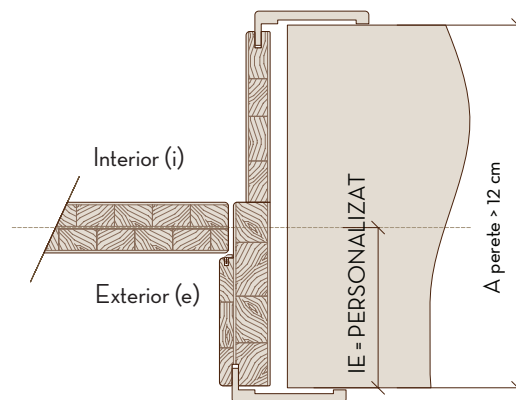

- dimensiuni maxime standard pentru foaia de ușă: 900 x 2200
- dimensiuni maxime speciale pentru foaia de ușă: 1000 x 2700

Tocuri

TOC STANDARD

Pentru grosime de zid 10 - 12 cm

TOC STANDARD EXTINS

Îmbrăcare completă perete între 12 - 60 cm

* cost suplimentar / mp de suprafață extensii

Poziția foii de ușă

corespondență cu rostul de îmbinare între pardoseli diferite (ex: ceramică / parchet)

ÎMBINARE STANDARD

Ușa la fața exterioară a zidului - îmbinare pardoseli la 90 mm (interior / exterior)

* cost suplimentar / mp de suprafață extensii

ÎMBINARE SPECIALĂ

Îmbinarea între pardoseli este realizată la cotă mai mică sau mai mare de 90 mm până la fața interioară a zidului

* cost suplimentar IE (interior / exterior)