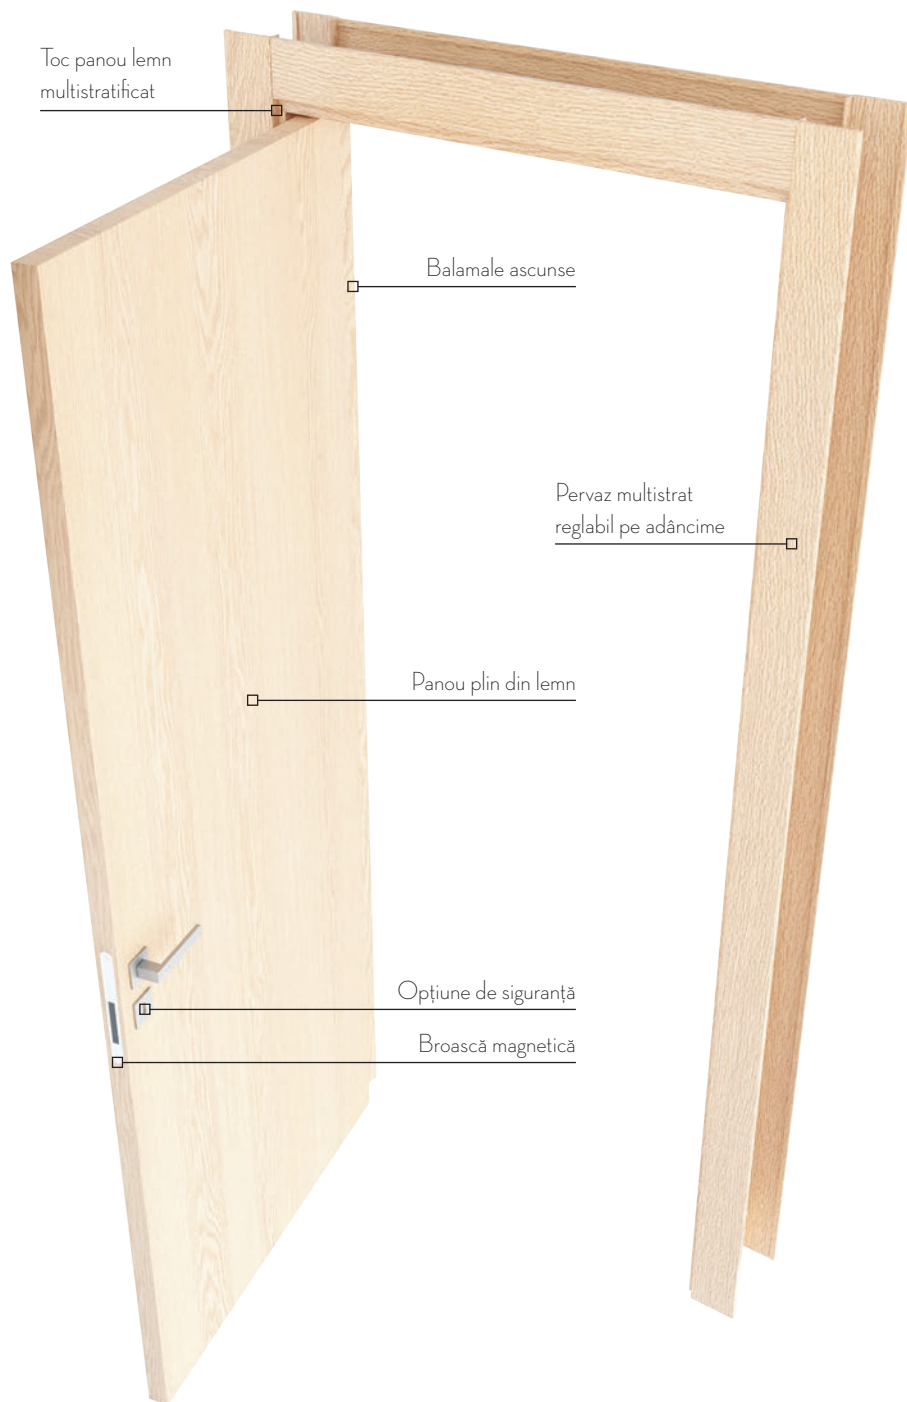

Grosimea unitară de 4 cm împreună cu miezul plin din lemn stratificat conduc la o izolare și un confort fonic de excepție.

1b2 / S / Nuc IT / Ag

1v2 / S / Nuc IT / Ag / Matelux

2b8 / S / Nuc IT / Ag

2b8v / S / Nuc IT / Ag / Matelux