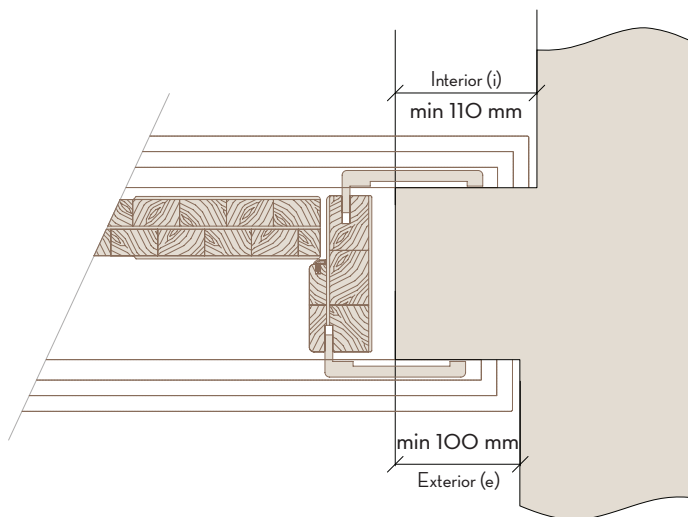

* cost suplimentar / mp de suprafață extensii

ÎMBINARE SPECIALĂ

Îmbinarea între pardoseli este realizată la cotă mai mică sau mai mare de 90 mm până la fața interioară a zidului

* cost suplimentar IE (interior / exterior)

* cost suplimentar / mp de suprafață extensii

Goluri | Situații speciale | Cerințe minime

Pentru așezarea pervazului de 90 mm este nevoie de un spalet de minim 65 mm
Cerințe minime pentru tocul standard simplu (S) și decorațiile de toc F45 și F90

Pentru situațiile în care lipsește șpaletul lateral sau superior este necesară îngustarea pervazurilor la aproximativ 40 mm, ceea ce ar genera un aspect perimetral neuniform

Cerințe minime pentru decorațiile de toc CS și CF