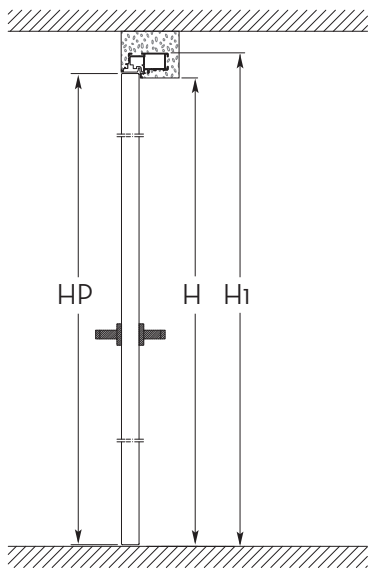

L	H	C	H1	LP	HP
600	2100 / 2040	692	2146 / 2446	616	2104 / 2404
650	2100 / 2040	742	2146 / 2446	666	2104 / 2404
700	2100 / 2040	792	2146 / 2446	716	2104 / 2404
750	2100 / 2040	842	2146 / 2446	766	2104 / 2404
800	2100 / 2040	892	2146 / 2446	816	2104 / 2404
850	2100 / 2040	942	2146 / 2446	866	2104 / 2404
900	2100 / 2040	992	2146 / 2446	916	2104 / 2404
950	2100 / 2040	1042	2146 / 2446	966	2104 / 2404
1000	2100 / 2040	1092	2146 / 2446	1016	2104 / 2404