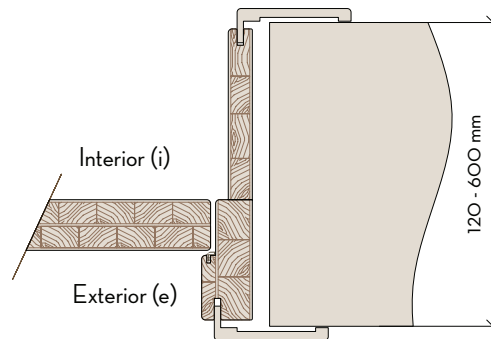

- dimensiuni maxime standard pentru foaia de ușă: 900 x 2200
- dimensiuni maxime speciale pentru foaia de ușă: 1000 x 2700

Tocuri

TOC STANDARD

Pentru grosime de zid 10 - 12 cm

TOC STANDARD EXTINS

Îmbrăcare completă perete între 12 - 60 cm

* cost suplimentar / mp de suprafață extensii

Poziția foii de ușă

corespondență cu rostul de îmbinare între pardoseli diferite (ex: ceramică / parchet)

ÎMBINARE STANDARD

Ușa la fața exterioară a zidului - îmbinare pardoseli la 90 mm (interior / exterior)