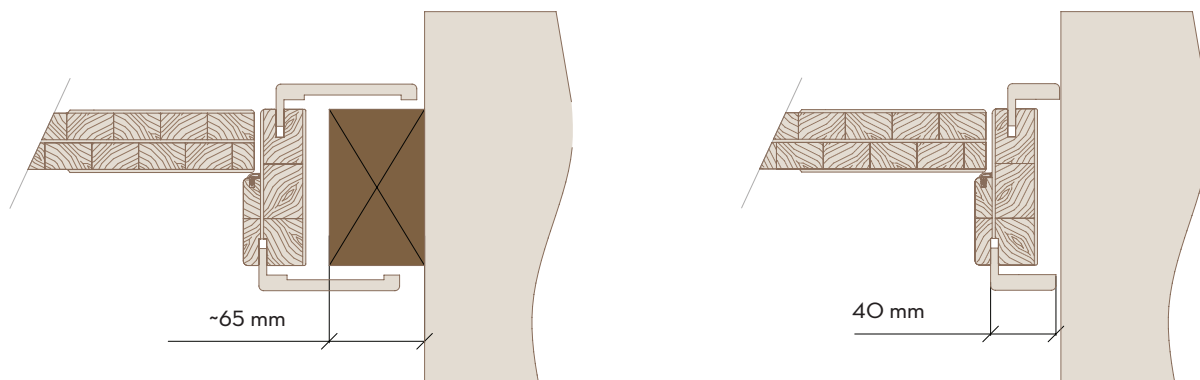

* cost suplimentar / mp de suprafață extensii

Poziția foii de ușă

corespondență cu rostul de îmbinare între pardoseli diferite (ex: ceramică / parchet)

ÎMBINARE STANDARD

Ușa la fața exterioară a zidului - îmbinare pardoseli la 90 mm (interior / exterior)

* cost suplimentar / mp de suprafață extensii

ÎMBINARE SPECIALĂ

Îmbinarea între pardoseli este realizată la cotă mai mică sau mai mare de 90 mm până la fața interioară a zidului

* cost suplimentar IE (interior / exterior)

* cost suplimentar / mp de suprafață extensii

Goluri | Situații speciale | Cerințe minime

Pentru așezarea pervazului de 90 mm este nevoie de un spalet de minim 65 mm
Cerințe minime pentru tocul standard simplu (S) și decorațiile de toc F45 și F90