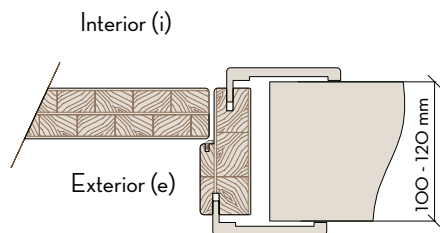

Finisaje personalizate disponibile:
HPL, ardezie, piele, etc
* cost suplimentar

Dimensiuni standard

COTE STANDARD

	Spațiu de trecere	Toc	Gol zidărie	Ț perete
Înălțime	2000	2040	2055	100 - 120
	2050	2090	2105	100 - 120
	2100	2140	2155	100 - 120
	2150	2190	2205	100 - 120

- dimensiuni maxime standard pentru foaia de ușă: 900 x 2200
- dimensiuni maxime speciale pentru foaia de ușă: 1000 x 2700

Tocuri

TOC STANDARD

Pentru grosime de zid 10 - 12 cm

TOC STANDARD EXTINS

Îmbrăcare completă perete între 12 - 60 cm