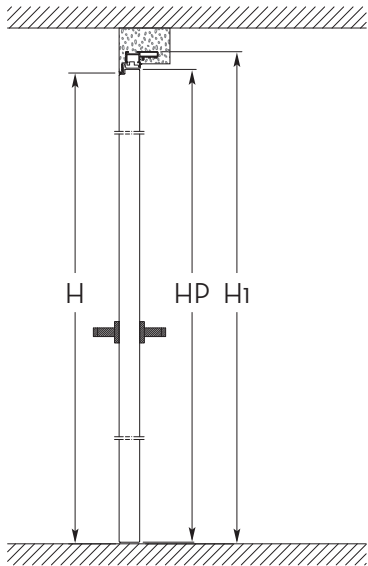

Imago FM

Finisată împreună cu peretele cu tapet textil

Diadema Imago

Imago FM
Finisată împreună cu peretele - vopsea albă

L	H	C	H1	LP	HP
600	2100 / 2040	692	2146 / 2446	616	2104 / 2404
650	2100 / 2040	742	2146 / 2446	666	2104 / 2404
700	2100 / 2040	792	2146 / 2446	716	2104 / 2404
750	2100 / 2040	842	2146 / 2446	766	2104 / 2404
800	2100 / 2040	892	2146 / 2446	816	2104 / 2404
850	2100 / 2040	942	2146 / 2446	866	2104 / 2404
900	2100 / 2040	992	2146 / 2446	916	2104 / 2404
950	2100 / 2040	1042	2146 / 2446	966	2104 / 2404
1000	2100 / 2040	1092	2146 / 2446	1016	2104 / 2404