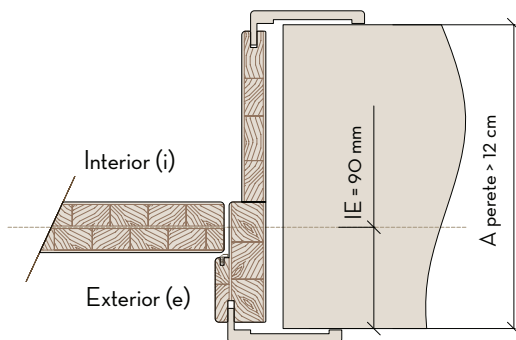

	Spațiu de trecere	Toc	Gol zidărie	Ț perete
Lățime	600	680	710	100 - 120
	650	730	760	100 - 120
	700	780	810	100 - 120
	750	830	860	100 - 120
	800	880	910	100 - 120
	850	930	960	100 - 120

La cerere, sunt disponibile și alte dimensiuni (se aplică costuri suplimentare):

- dimensiuni maxime standard pentru foaia de ușă: 900 x 2200
- dimensiuni maxime speciale pentru foaia de ușă: 1000 x 2700

Tocuri

TOC STANDARD

Pentru grosime de zid 10 - 12 cm

TOC STANDARD EXTINS

Îmbrăcare completă perete între 12 - 60 cm

* cost suplimentar / mp de suprafață extensii

Poziția foii de ușă

corespondență cu rostul de îmbinare între pardoseli diferite (ex: ceramică / parchet)

ÎMBINARE STANDARD

Ușa la fața exterioară a zidului - îmbinare pardoseli la 90 mm (interior / exterior)