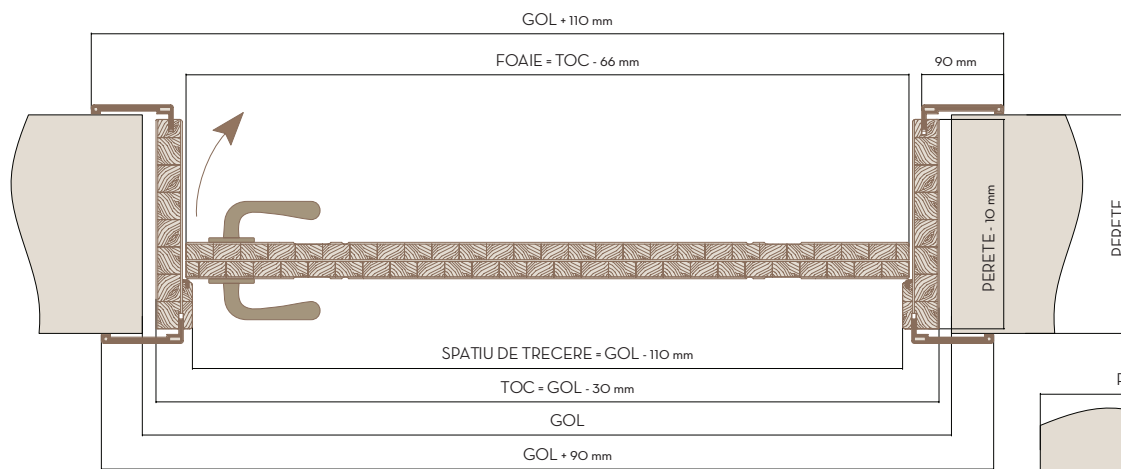

Finisaje personalizate disponibile:
HPL, ardezie, piele, etc
* cost suplimentar

Dimensiuni standard

COTE STANDARD

	Spațiu de trecere	Toc	Gol zidărie	Ț perete
Înălțime	2000	2040	2055	100 - 120
	2050	2090	2105	100 - 120
	2100	2140	2155	100 - 120
	2150	2190	2205	100 - 120