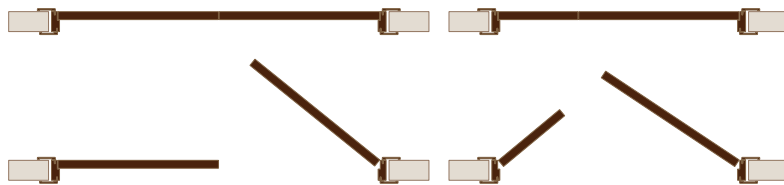

Configurații și deschideri