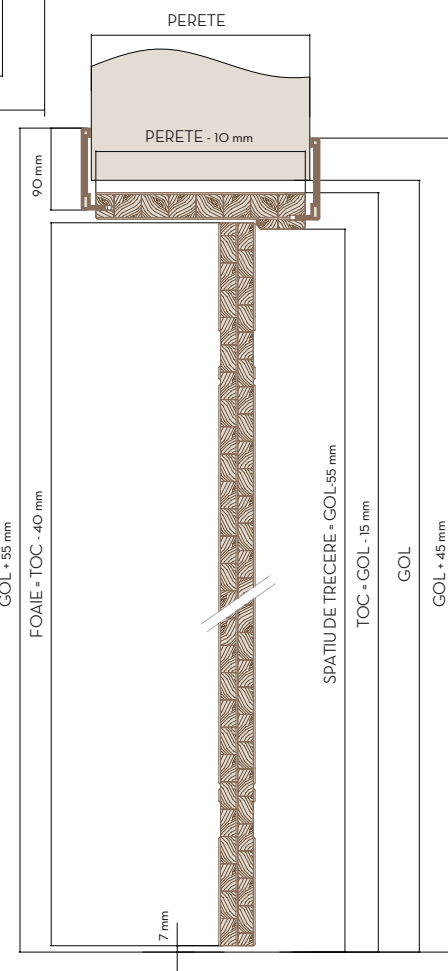

Finisaje personalizate disponibile:
HPL, ardezie, piele, etc
* cost suplimentar

Dimensiuni standard

COTE STANDARD

	Spațiu de trecere	Toc	Gol zidărie	Ț perete
Înălțime	2000	2040	2055	100 - 120
	2050	2090	2105	100 - 120
	2100	2140	2155	100 - 120
	2150	2190	2205	100 - 120

	Spațiu de trecere	Toc	Gol zidărie	Ț perete
Lățime	600	680	710	100 - 120
	650	730	760	100 - 120
	700	780	810	100 - 120
	750	830	860	100 - 120
	800	880	910	100 - 120
	850	930	960	100 - 120

La cerere, sunt disponibile și alte dimensiuni (se aplică costuri suplimentare):

- dimensiuni maxime standard pentru foaia de ușă: 900 x 2200
- dimensiuni maxime speciale pentru foaia de ușă: 1000 x 2700

Tocuri

TOC STANDARD

Pentru grosime de zid 10 - 12 cm

TOC STANDARD EXTINS

Îmbrăcare completă perete între 12 - 60 cm