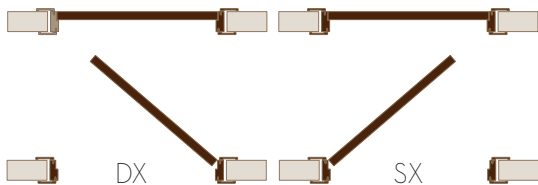

Configurații și deschideri