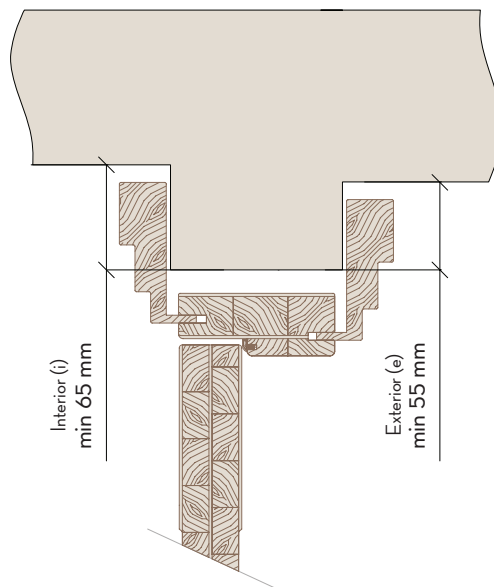

Cerințe minime pentru decorațiile de toc CS și CF

Pentru așezarea capitelului este nevoie de un spalet de minim 100 mm stânga/dreapta și 65 mm în partea superioară

Recomandarea noastră este reconstituire spalet zid