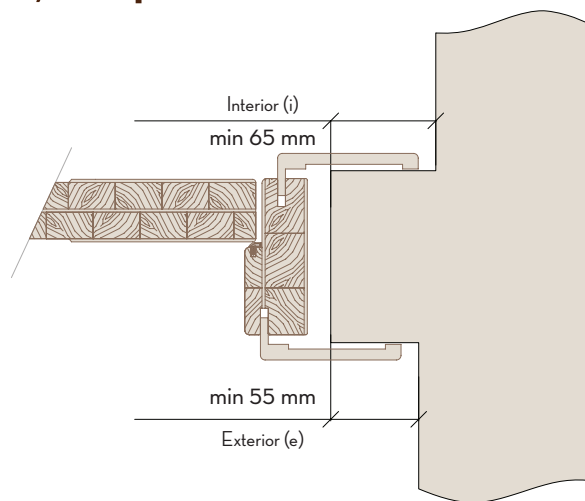

- dimensiuni maxime standard pentru foaia de ușă: 900 x 2200
- dimensiuni maxime speciale pentru foaia de ușă: 1000 x 2700

Tocuri

TOC STANDARD

Pentru grosime de zid 10 - 12 cm

TOC STANDARD EXTINS

Îmbrăcare completă perete între 12 - 60 cm

* cost suplimentar / mp de suprafață extensii

Poziția foii de ușă

corespondență cu rostul de îmbinare între pardoseli diferite (ex: ceramică / parchet)

ÎMBINARE STANDARD

Ușa la fața exterioară a zidului - îmbinare pardoseli la 90 mm (interior / exterior)

* cost suplimentar / mp de suprafață extensii

ÎMBINARE SPECIALĂ

Îmbinarea între pardoseli este realizată la cotă mai mică sau mai mare de 90 mm până la fața interioară a zidului

* cost suplimentar IE (interior / exterior)

* cost suplimentar / mp de suprafață extensii

Goluri | Situații speciale | Cerințe minime

Pentru așezarea pervazului de 90 mm este nevoie de un spalet de minim 65 mm
Cerințe minime pentru tocul standard simplu (S) și decorațiile de toc F45 și F90