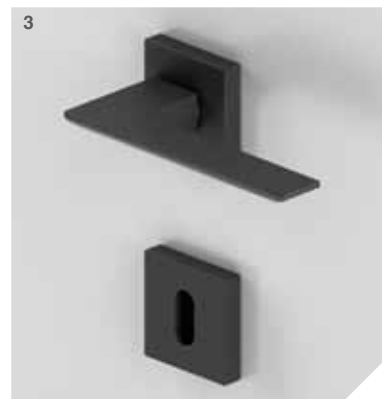

Door Flush Wall
version pull side

2
Porta versione
Filo Parete lato
spingere

Door Flush Wall
version push side

MANIGLIE / HANDLES

1
Maniglia / Handle
Dallas

2
Maniglia / Handle
Los Angeles

3
Maniglia / Handle
Tokyo

4
Maniglia / Handle
Holiday

1
Maniglia / Handle
Fenix

2
Maniglia / Handle
Sky

3
Maniglia / Handle
Blade

4
Maniglia / Handle
Tuke

MANIGLIE / HANDLES

1
Maniglia tonda
per scorrevole
Round sliding door
handle
2
Maniglia quadra
per scorrevole
Square sliding door
handle

1
Maniglia porta
Shine Battente
senza serratura
Swing door Shine
handle without lock
2
Maniglia porta
Shine mod. Duetto
Battente/Scorrevole
con serratura
invisibile
Swing/Sliding door
Shine handle with
invisible lock