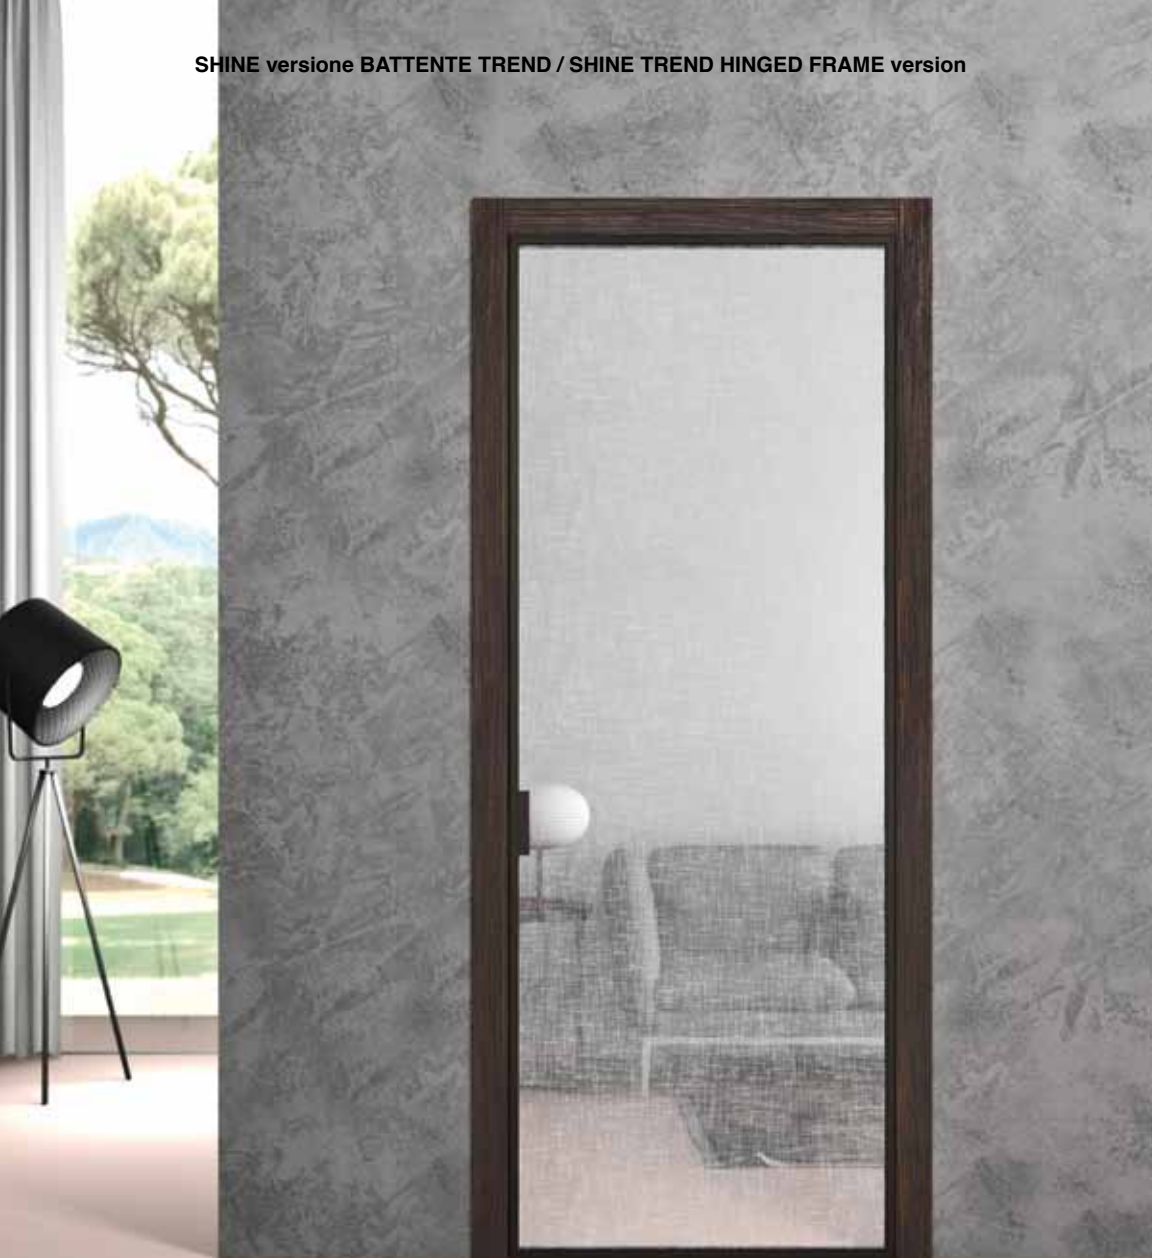

SHINE versione BATTENTE TREND / SHINE TREND HINGED FRAME version

Shine Telaio Trend - Battente - Larice Antico - Profilo anta Moka - Vetro Float Neutral - Inserto Full Fabric - 90x240 cm
Trend Shine Frame - Hinged - Larice Antico - Moka door profile - Grey Float Glass - Full Fabric insert - 90x240 cm