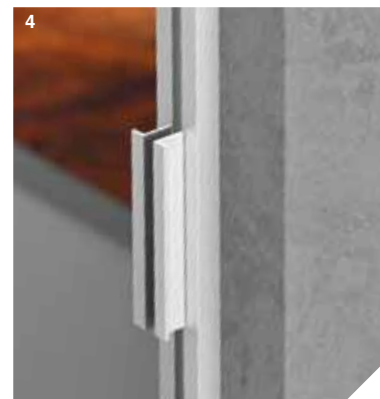

4
Maniglia porta
Shine scorrevole
senza serratura
Sliding door Shine
handle without
handle