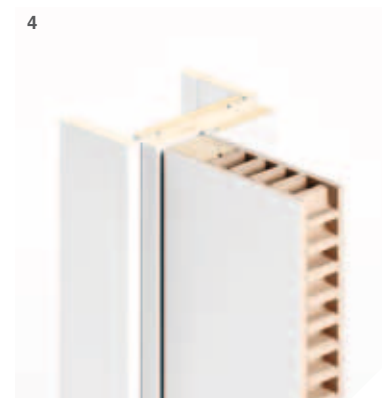

Door Trend version
pull side
Door Trend S
version push side

2
Telaio cassa Trend
lato spingere
Telaio cassa Trend
S lato tirare

Trend Body frame
push side
Trend S Body frame
pull side

3
Spaccato porta
Trend S
registrazione lato
interno

Trend S door
section adjusting
internal side

4
Spaccato porta
Trend registrazione
lato esterno

Trend door section
adjusting external
side

1
Porta versione
Easy lato interno

Door Easy version
internal side

2/4
Spaccato cassa
Easy registrabile
2 lati

Easy Body frame
section adjusting
2 side

3
Spaccato cassa
Easy "Plus 9"
registrabile lato
interno

"Plus 9" Easy
Body frame section
adjusting internal
side

1
Porta versione Filo
Parete lato tirare